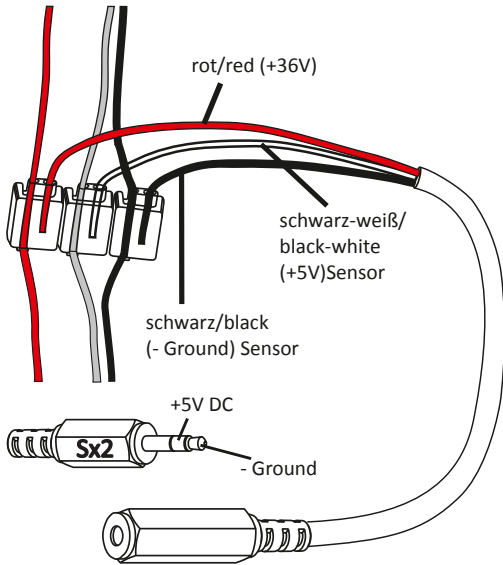

Panasonic 36V Mittelmotor

Please notice our instructions to the traffic regulations on our Website.

Bitte beachten Sie unsere Hinweise zur StVZO auf unserer Website.

Please note, these cable kit is just for the Panasonic e-Bike mid-mounted engine with 36V.

Version till 2013 - Speedsensor cable color:

grey/black

Version 2014 (new Generation):

blue/black

Bitte beachten Sie, dieser Kabelkit ist nur für Panasonic e-Bikes mit 36V Mittelmotor.

Version bis 2013 - Speedsensorkabel Farben:

grau/schwarz

Version ab 2014 (new Generation):

blau/schwarz

Sx2KY P artNo. 16.103

Panasonic

maintronic

www.sx2dongle.com
support@sx2dongle.com