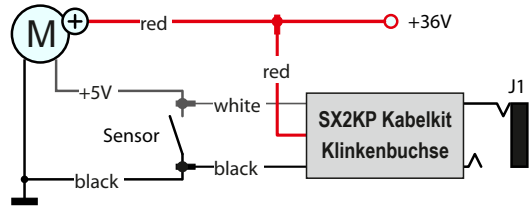

Panasonic 36V Mittelmotor

Please notice our instructions to the traffic regulations on our Website.

Bitte beachten Sie unsere Hinweise zur StVZO auf unserer Website.

Please note, these cable kit is just for the Panasonic e-Bike mid-mounted engine with 36V.

Version till 2013 - Speedsensor cable color:

grey/black

Version 2014 (new Generation):

blue/black

Bitte beachten Sie, dieser Kabelkit ist nur für Panasonic e-Bikes mit 36V Mittelmotor.

Version bis 2013 - Speedsensorkabel Farben: